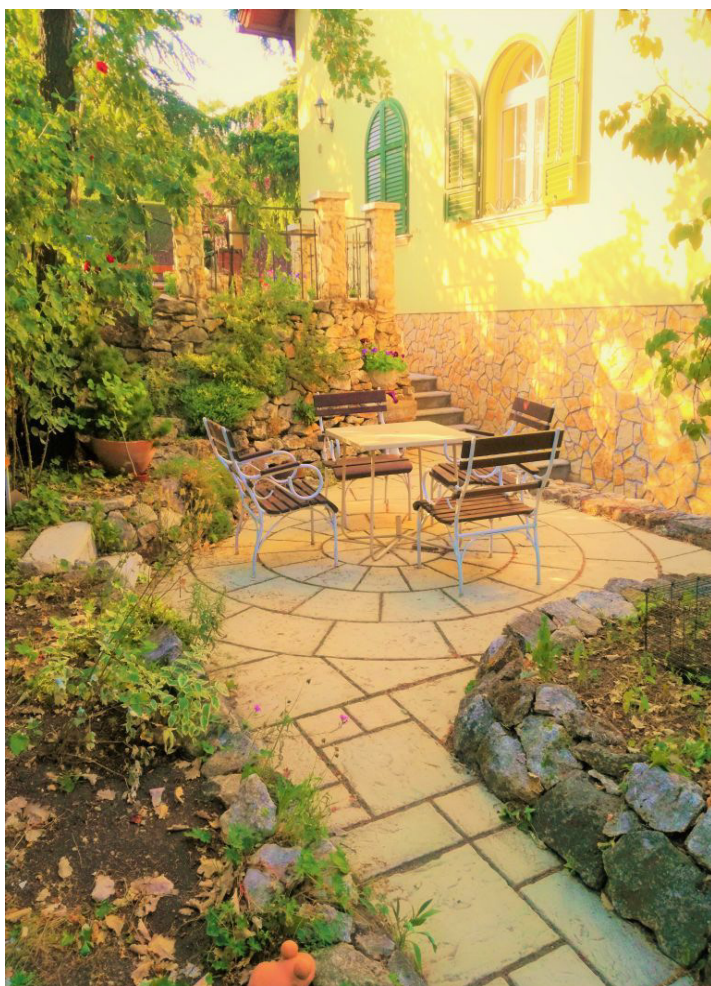

Római antik kiskör

D = 1,8 m BEILLESZTŐ IDOMMAL: 1,8x1,8 m

Római antik nagykör

D = 3,60 m BEILLESZTŐ IDOMMAL: 3,6x3,6 m

Római rusztikus kör

D = 1,8 m BEILLESZTŐ IDOMMAL: 2,25 x 2,25 m

Járdák, lépcsők, fahatású kövek, szegélykövek